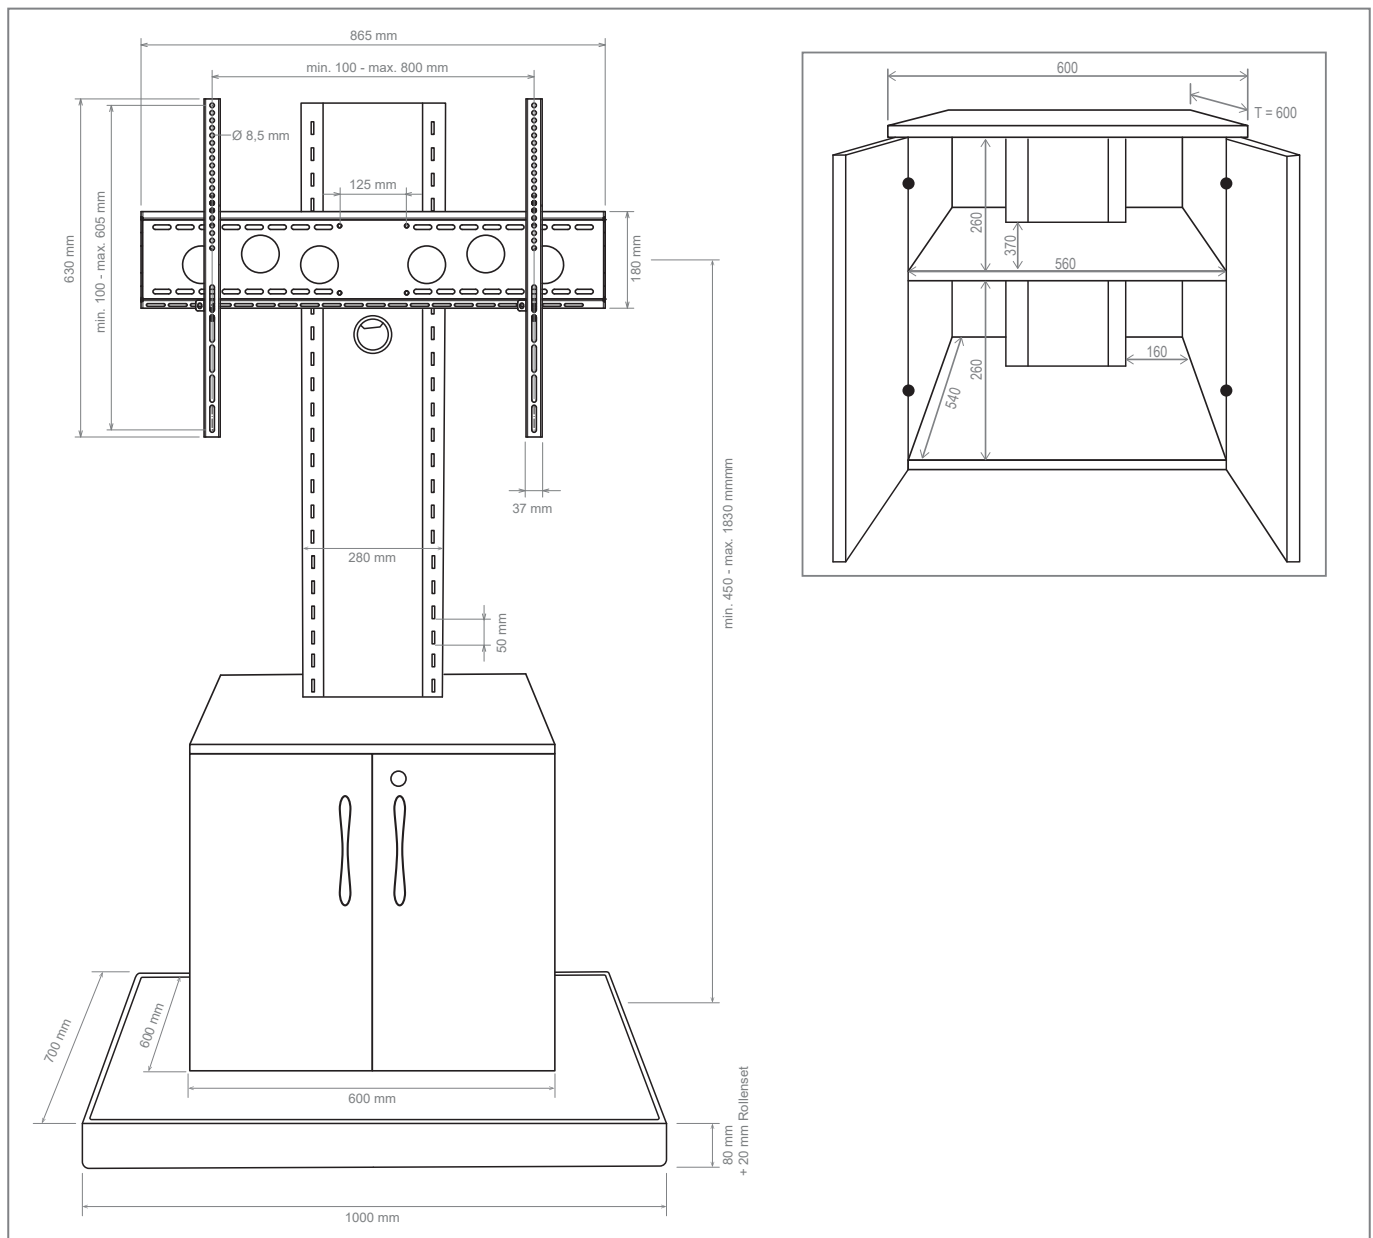

Die hochglanzschwarze Optik erlaubt den Einsatz sowohl in Konferenzräumen als auch auf Messen und in Verkaufsbereichen.

Das stabile Rollensystem ist verdeckt im Fuß des Info-Tower installiert und ermöglicht, bei Bedarf, ein einfaches Verfahren des kompletten Standsystems.

Die rückseitige Säulenabdeckung ist abnehmbar und ermöglicht komfortablen Zugang zur Verkabelung, welche im Inneren der Säule ausreichend Platz findet.

Die VESA-Universalaufnahme ist bereits im Lieferumfang enthalten und deckt die VESA-Norm bis maximal 800 x 600 mm ab.

Die VESA-Aufnahme lässt sich in verschiedenen Höhen sicher einhängen. Die Einhänghöhe ist geräteabhängig, je nach Abstand zum Medienschränk.

Die maximale Traglast des Videokonferenz-Rollwagens liegt bei 60 kg.

inkl. abschließbarem Schrank

Technische Änderungen vorbehalten

Info-Tower CLB Mobiles Standsystem

Art.-Nr.: 2337

- für ein Display von 32 bis 65" / 81 bis 165 cm
- Montage in Landscape- und Portrait-Ausrichtung
- inkl. VESA-Universalaufnahme mit max. VESA 800 x 600 mm, optional erweiterbar
- Bildschirmhöhe in 50 mm-Raststufen frei wählbar (montageseitig)
- innenliegende Kabelführung
- Säulenabdeckung abnehmbar
- verdeckt angebrachtes Rollenset
- 60 kg maximale Traglast
- Stellfläche: B 1000 x T 700 mm
- Höhe: 1895 mm
- inkl. abschließbarem Schrank
- Medienschrank inkl. Belüftungsöffnungen
- durch Zubehör vielfältig erweiterbar