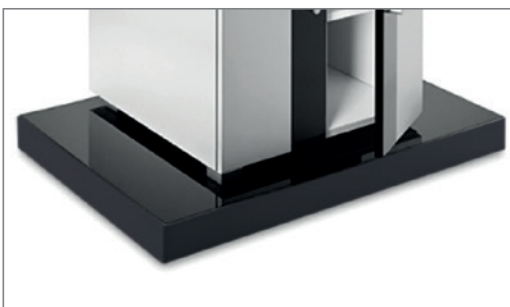

verdeckt angebrachtes Rollenset,
Hochglanzoberfläche